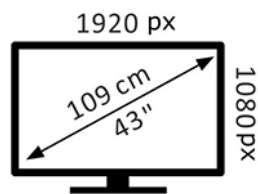

ENERG ⚡

DIJITSU

43DG27000

36 kWh/1000h

2019/2013